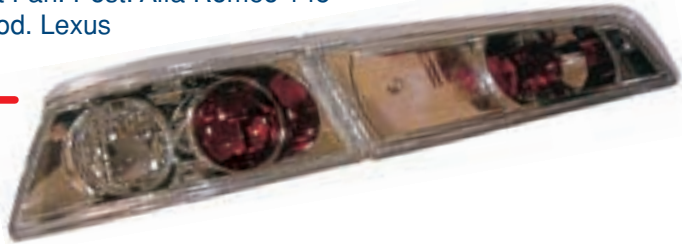

ALFA ROMEO 145

MK.AR.4

Kit Fan. Post. Alfa Romeo 145
Mod. Lexus

MK.AR.5

Kit Fan. Laterale
Alfa Romeo 145/146
Crystal Cromato

ALFA ROMEO 146

MK.AR.8

Kit Fan. Post. Alfa Romeo 146
Mod. Lexus Cromato

ALFA ROMEO 155

MK.AR.6

Kit Fan. Post. Alfa Romeo 155
Mod. Lexus Cromato

ALFA ROMEO 156

MK.AR.1
Kit Fan. Laterale
Alfa Romeo 156 97'
Crystal

MK.AR.1
Kit Fan. Laterale
Alfa Romeo 156 97' - Crystal

ALFA ROMEO 147