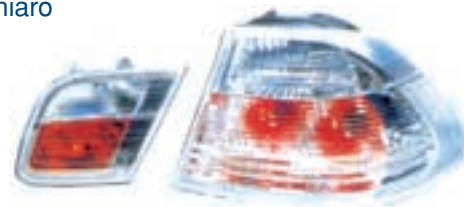

MK.BM.4

Kit Fan. Posteriore
BMW Serie 3 Mod. E46 98' Coupé
Grigio Chiaro