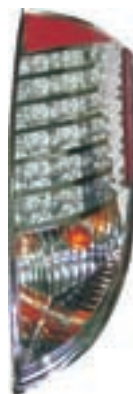

Kit Fan. Posteriore
Ford Fiesta 2002 5P
Cromato

FORD

Focus

MK.FD.8

Kit Fan. Posteriore
Ford Focus 3 Porte
Mod. Led Cromato
(in allestimento)

MK.FD.1

Kit Fan. Posteriore
Ford Focus 5 Porte
Trasparente
Mod. Lexus